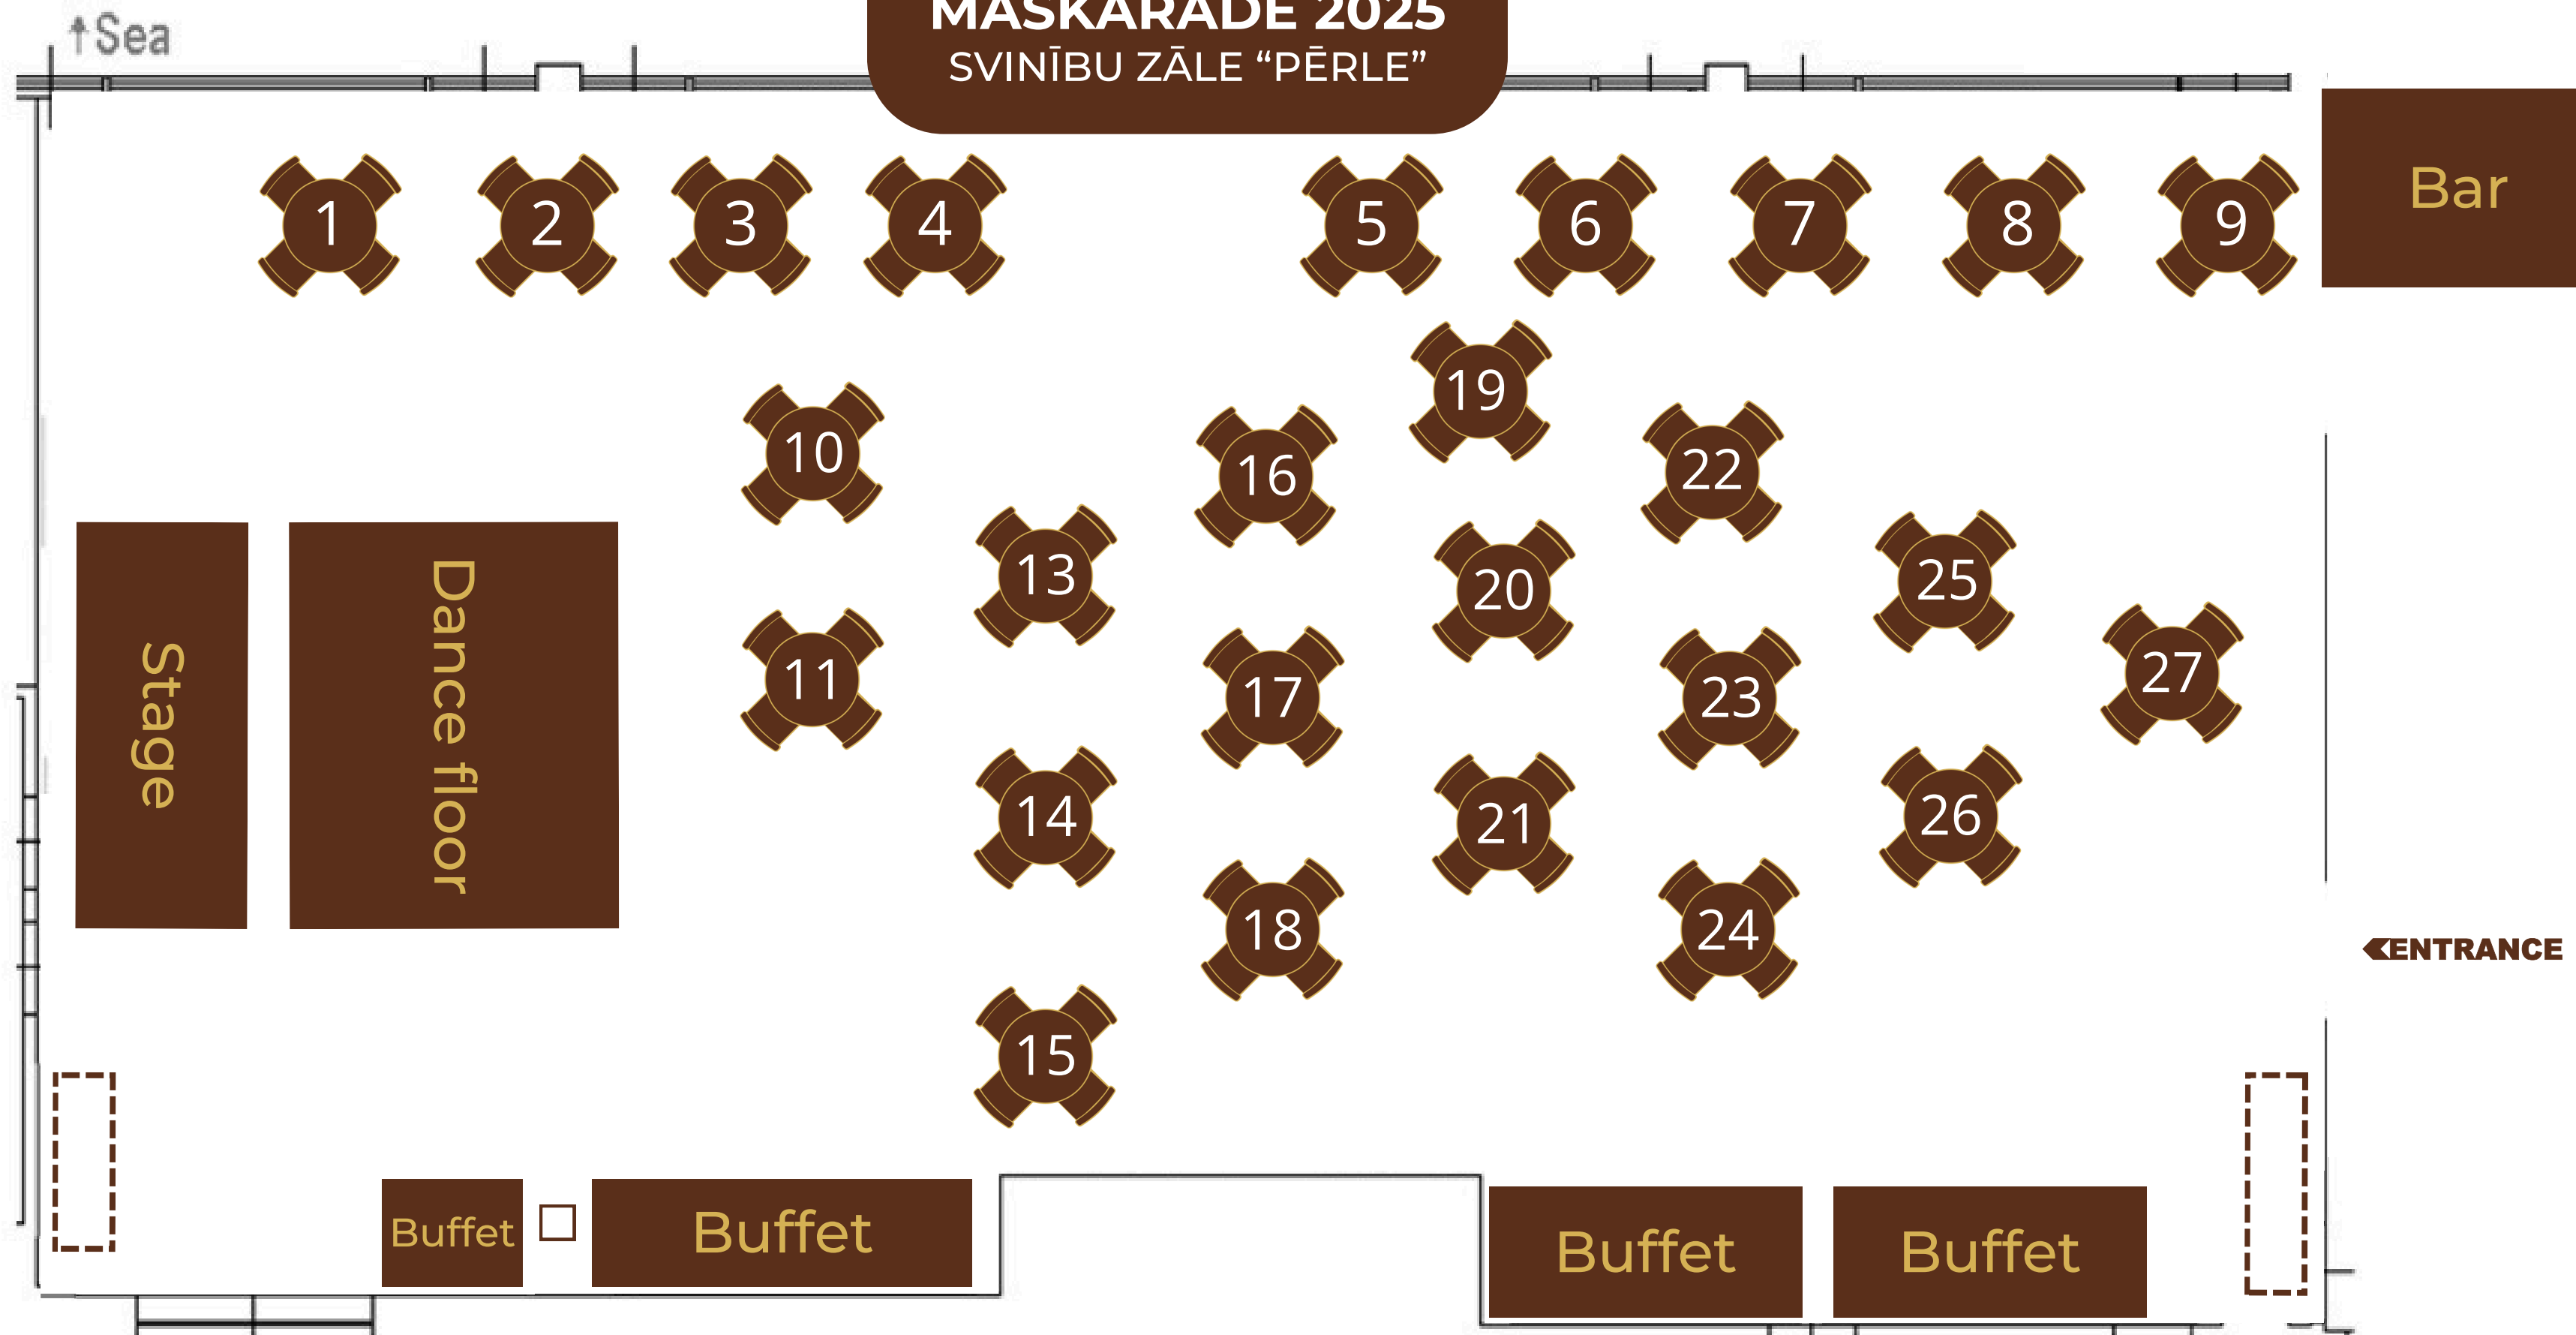

MASKARĀDE 2025

SVINĪBU ZĀLE "PĒRLE"

Please note that the table layout is for informational purposes only and may be subject to change based on event needs.

Lūdzu, ņemiet vērā, ka galdu izkārtojums ir informatīvs un var mainīties atkarībā no apstākļiem.

Обратите внимание, что схема размещения столиков носит информативный характер и может быть изменена в зависимости от обстоятельств.